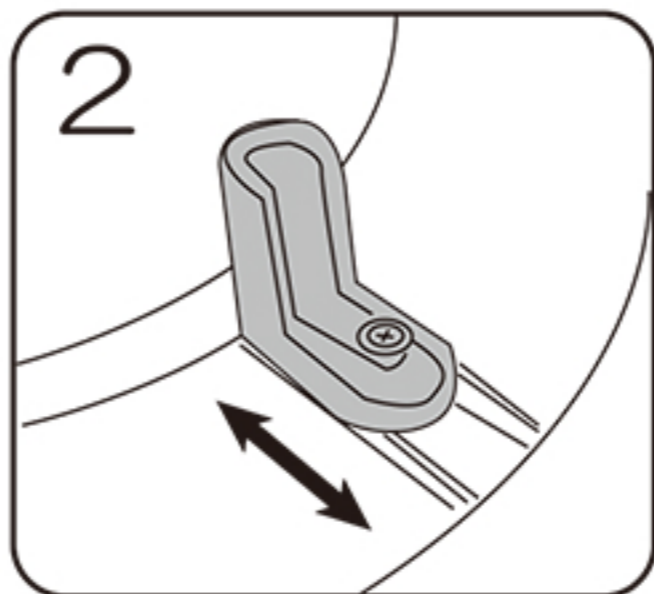

アダプターのセット方法

補助便座の裏側にある4カ所のアダプター取り付け位置にアダプターを取り付けてください。各アダプターの位置を便器のサイズに調節しながら、プラスドライバーで固定してください。