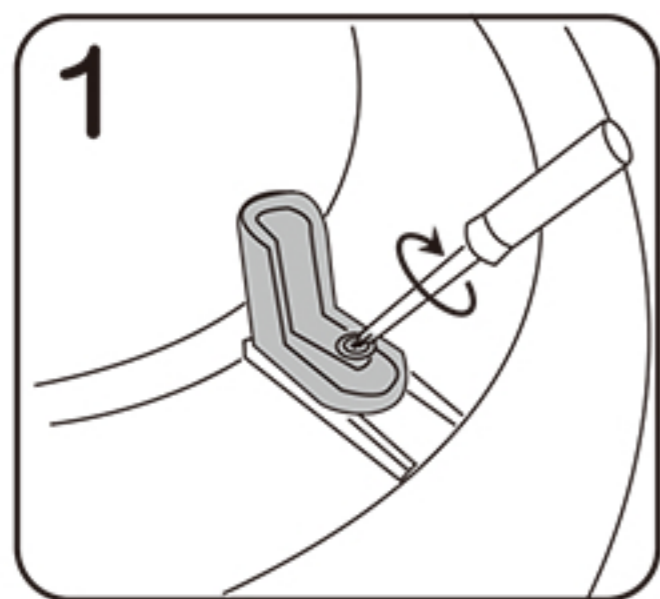

アダプターのセット方法

補助便座の裏側にある4カ所のアダプター取り付け位置にアダプターを取り付けてください。各アダプターの位置を便器のサイズに調節しながら、プラスドライバーで固定してください。