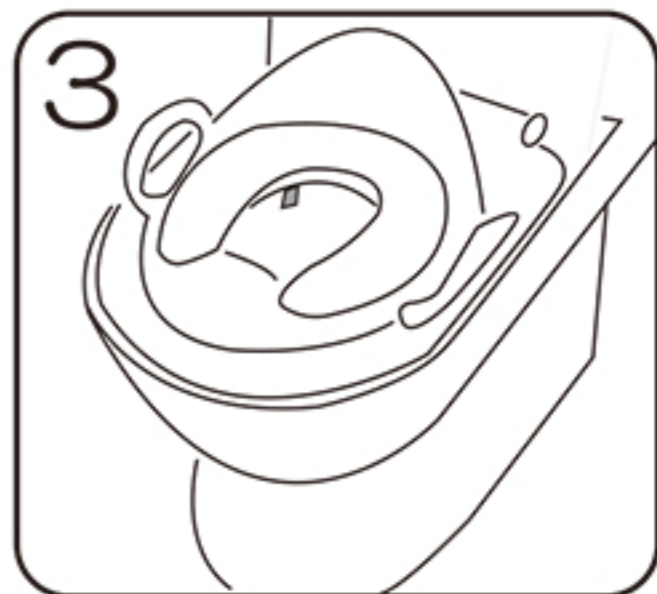

アダプターのセット方法

補助便座の裏側にある4カ所のアダプター取り付け位置にアダプターを取り付けてください。各アダプターの位置を便器のサイズに調節しながら、プラスドライバーで固定してください。